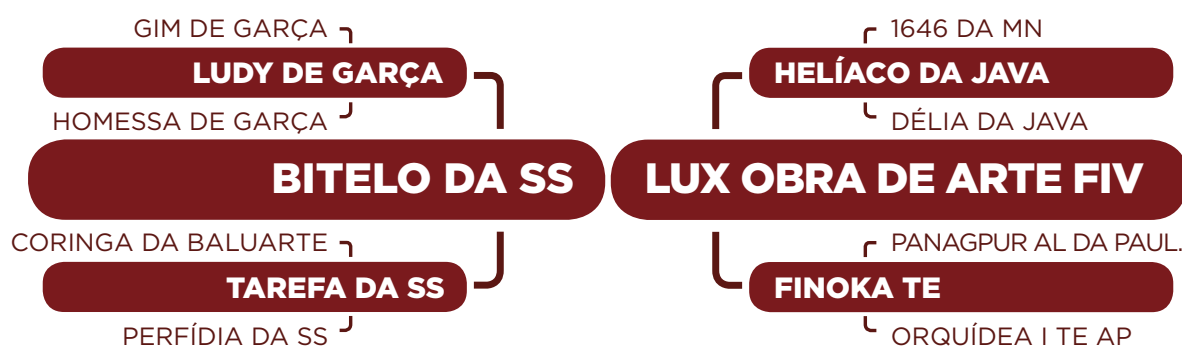

LUX OBRA DE ARTE FIV DO PARANÁ

RG.: PAR 9231 • NASC.: 6/9/2017 • FÊMEA

INSEMINADA DO FUNCIONÁRIO DE NAVIRAÍ.