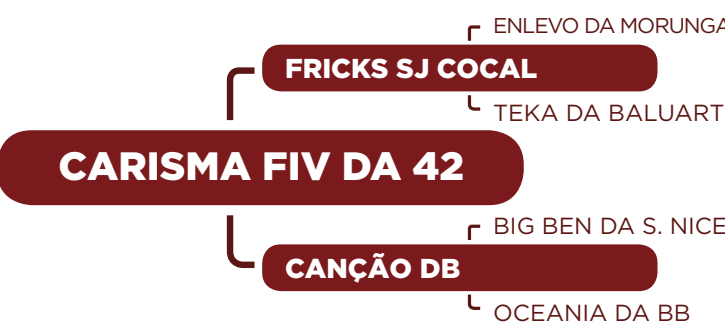

HASTTA FIV DO PARANÁ

RG.: PAR 9342 • NASC.: 31/10/2017 • FÊMEA

INSEMINADA DO RAUSOR DO BOITEL.

HENNA FIV DO PARANÁ

RG.: PAR 9449 • NASC.: 24/11/2017 • FÊMEA

INSEMINADA DO RAUSOR DO BOITEL.

INCUMBÊNCIA FIV DO PARANÁ