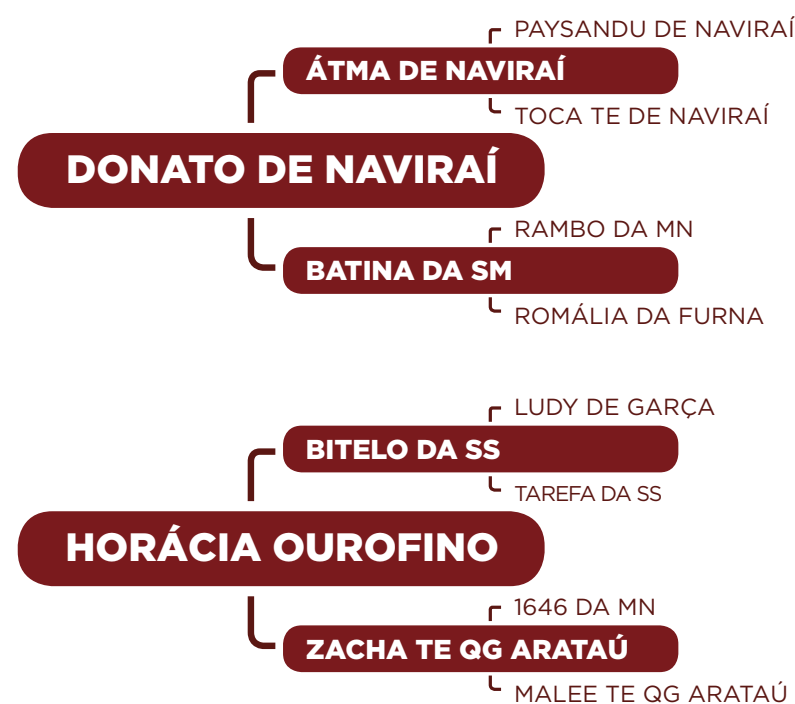

DHELEGADA FIV DO PARANÃ

RG.: PAR 7261 • NASC.: 6/3/2016 • FÊMEA

PRENHE DO DOLMAN IZ. PREVISÃO DE PARTO: DE 18/05/2020 ATÉ 27/06/2020.

Comprador: _____ Valor: _____