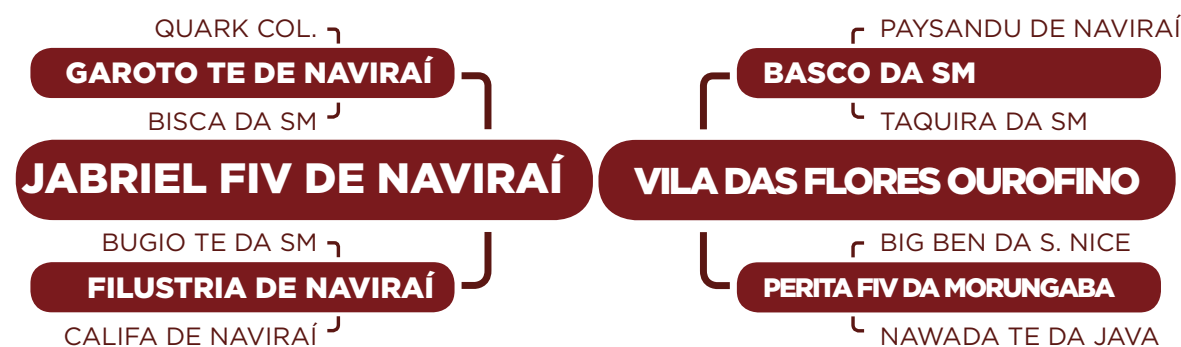

Nelore Paranã

HAIANE FIV DO PARANÃ

RG.: PAR 9338 • NASC.: 30/10/2017 • FÊMEA

INSEMINADA DO RAUSOR DO BOITEL.