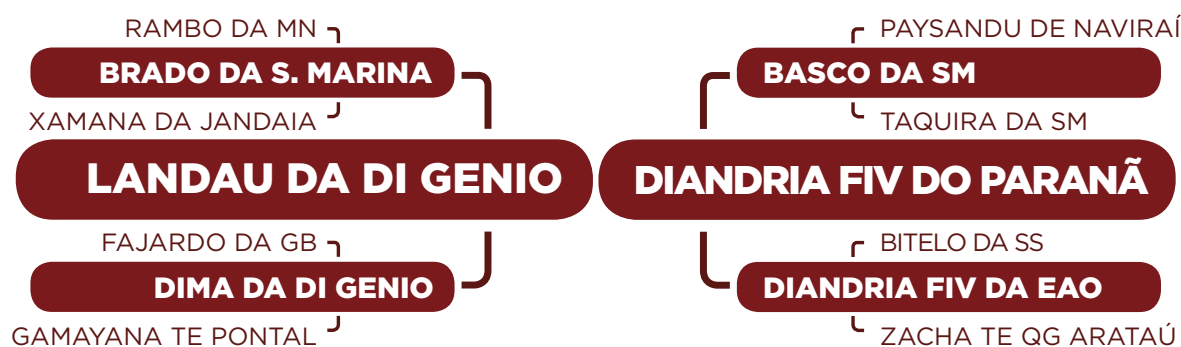

INSEMINADA DO JHVM 12659 FIV CAMPARINO.

Nelore Paranã

HAIANE FIV DO PARANÃ

RG.: PAR 9338 • NASC.: 30/10/2017 • FÊMEA

INSEMINADA DO RAUSOR DO BOITEL.

IMERSIVA FIV DO PARANÃ

RG.: PAR A 8 • NASC.: 8/2/2018 • FÊMEA