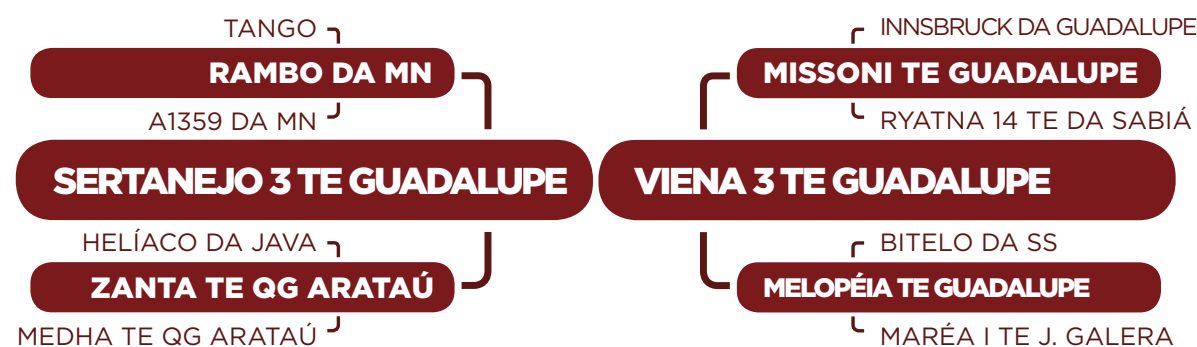

Nelore Paraná

ECLUSA DA GUADALUPE

RG.: FGP 9248 • NASC.: 8/3/2018 • FÊMEA

INSEMINADA DO DOLMAN IZ.