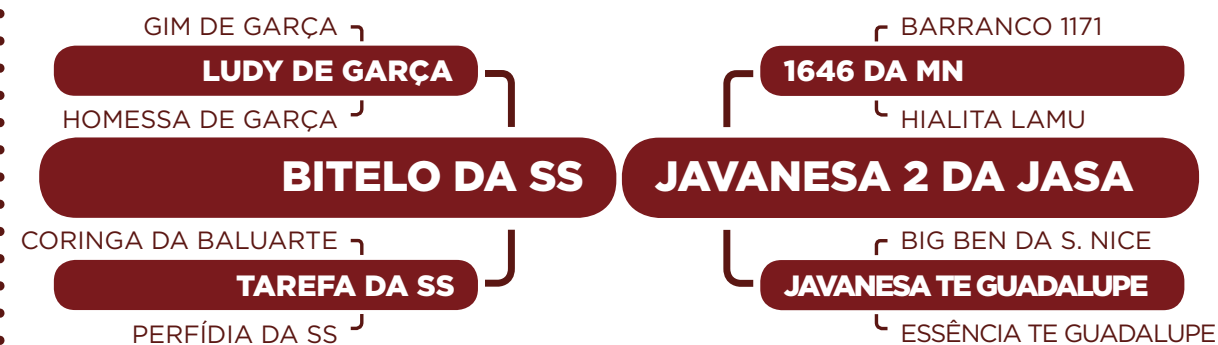

HANDITIDINA FIV DO PARANÃ

RG.: PAR 9387 • NASC.: 8/11/2017 • FÊMEA

PRENHE DO INDHU FIV SAUSALITO. PREVISÃO DE PARTO: DE 28/06/2020 ATÉ 07/08/2020.