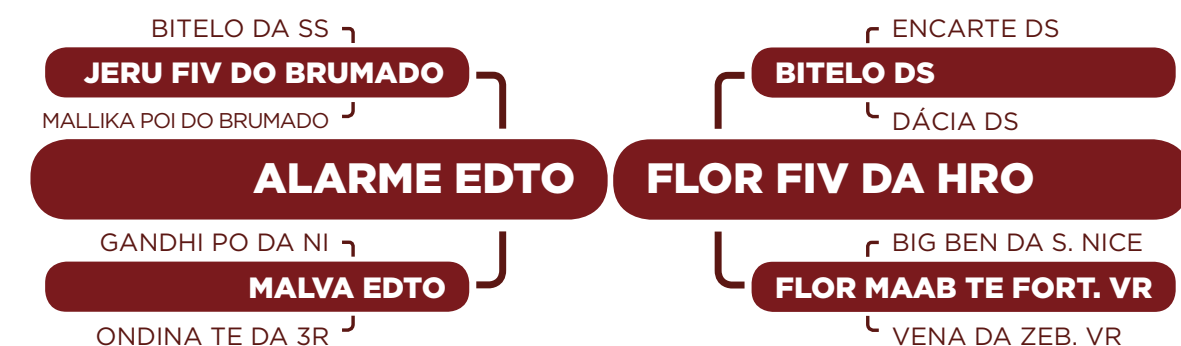

RG.: PAR 9231 • NASC.: 6/9/2017 • FÊMEA

INSEMINADA DO FUNCIONÁRIO DE NAVIRAÍ.

ÍNTEGRA FIV DO PARANÁ

RG.: PAR 9993 • NASC.: 9/2/2018 • FÊMEA

INSEMINADA DO RAUSOR DO BOITEL.

IMOR PARANÁ

RG.: PAR A 647 • NASC.: 1/8/2018 • FÊMEA