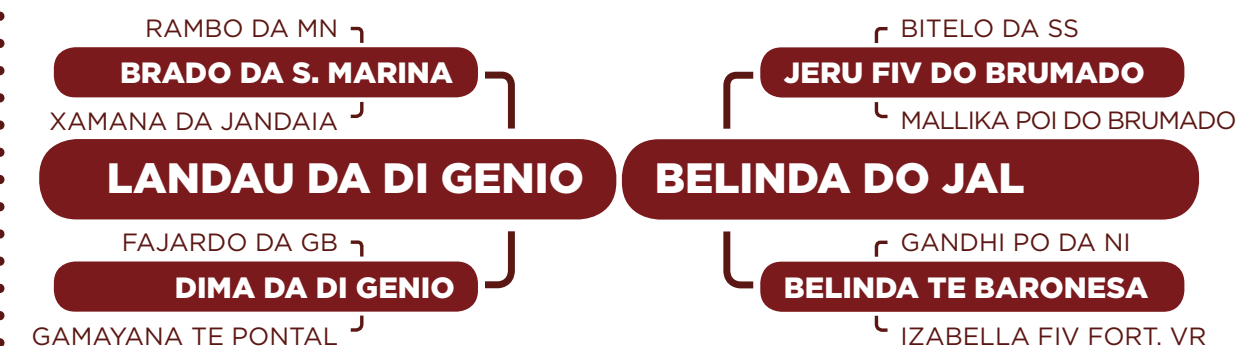

INSTRUÇÃO FIV DO PARANÃ

RG.: PAR 9841 • NASC.: 21/1/2018 • FÊMEA

PRENHE DO JHVM 12659 FIV CAMPARINO. PREVISÃO DE PARTO: DE 28/06/2020 ATÉ 07/08/2020.

Comprador: _____ Valor: _____

Nelore Paraná