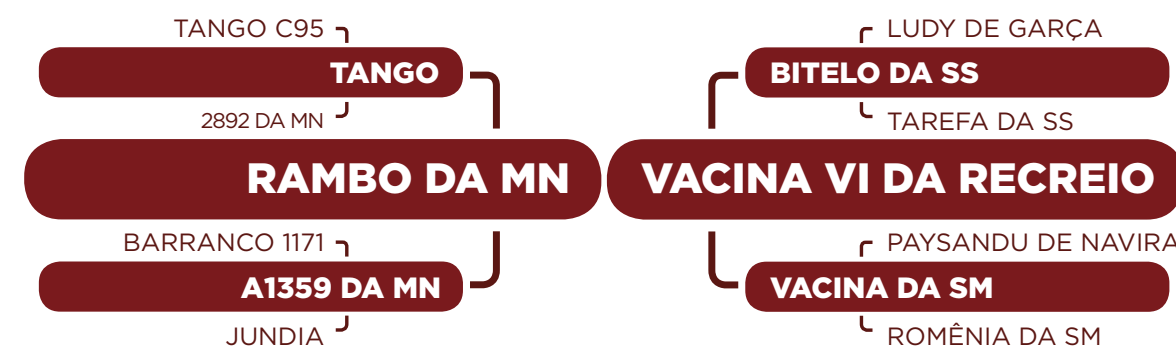

INSEMINADA DO JHVM 12659 FIV CAMPARINO.

Comprador: _____ Valor: _____

IMAGINAÇÃO DO PARANÃ

RG.: PAR 9920 • NASC.: 30/1/2018 • FÊMEA

INSEMINADA DO JHVM 12659 FIV CAMPARINO.

ILYVA FIV DO PARANÃ

RG.: PAR A 216 • NASC.: 31/3/2018 • FÊMEA