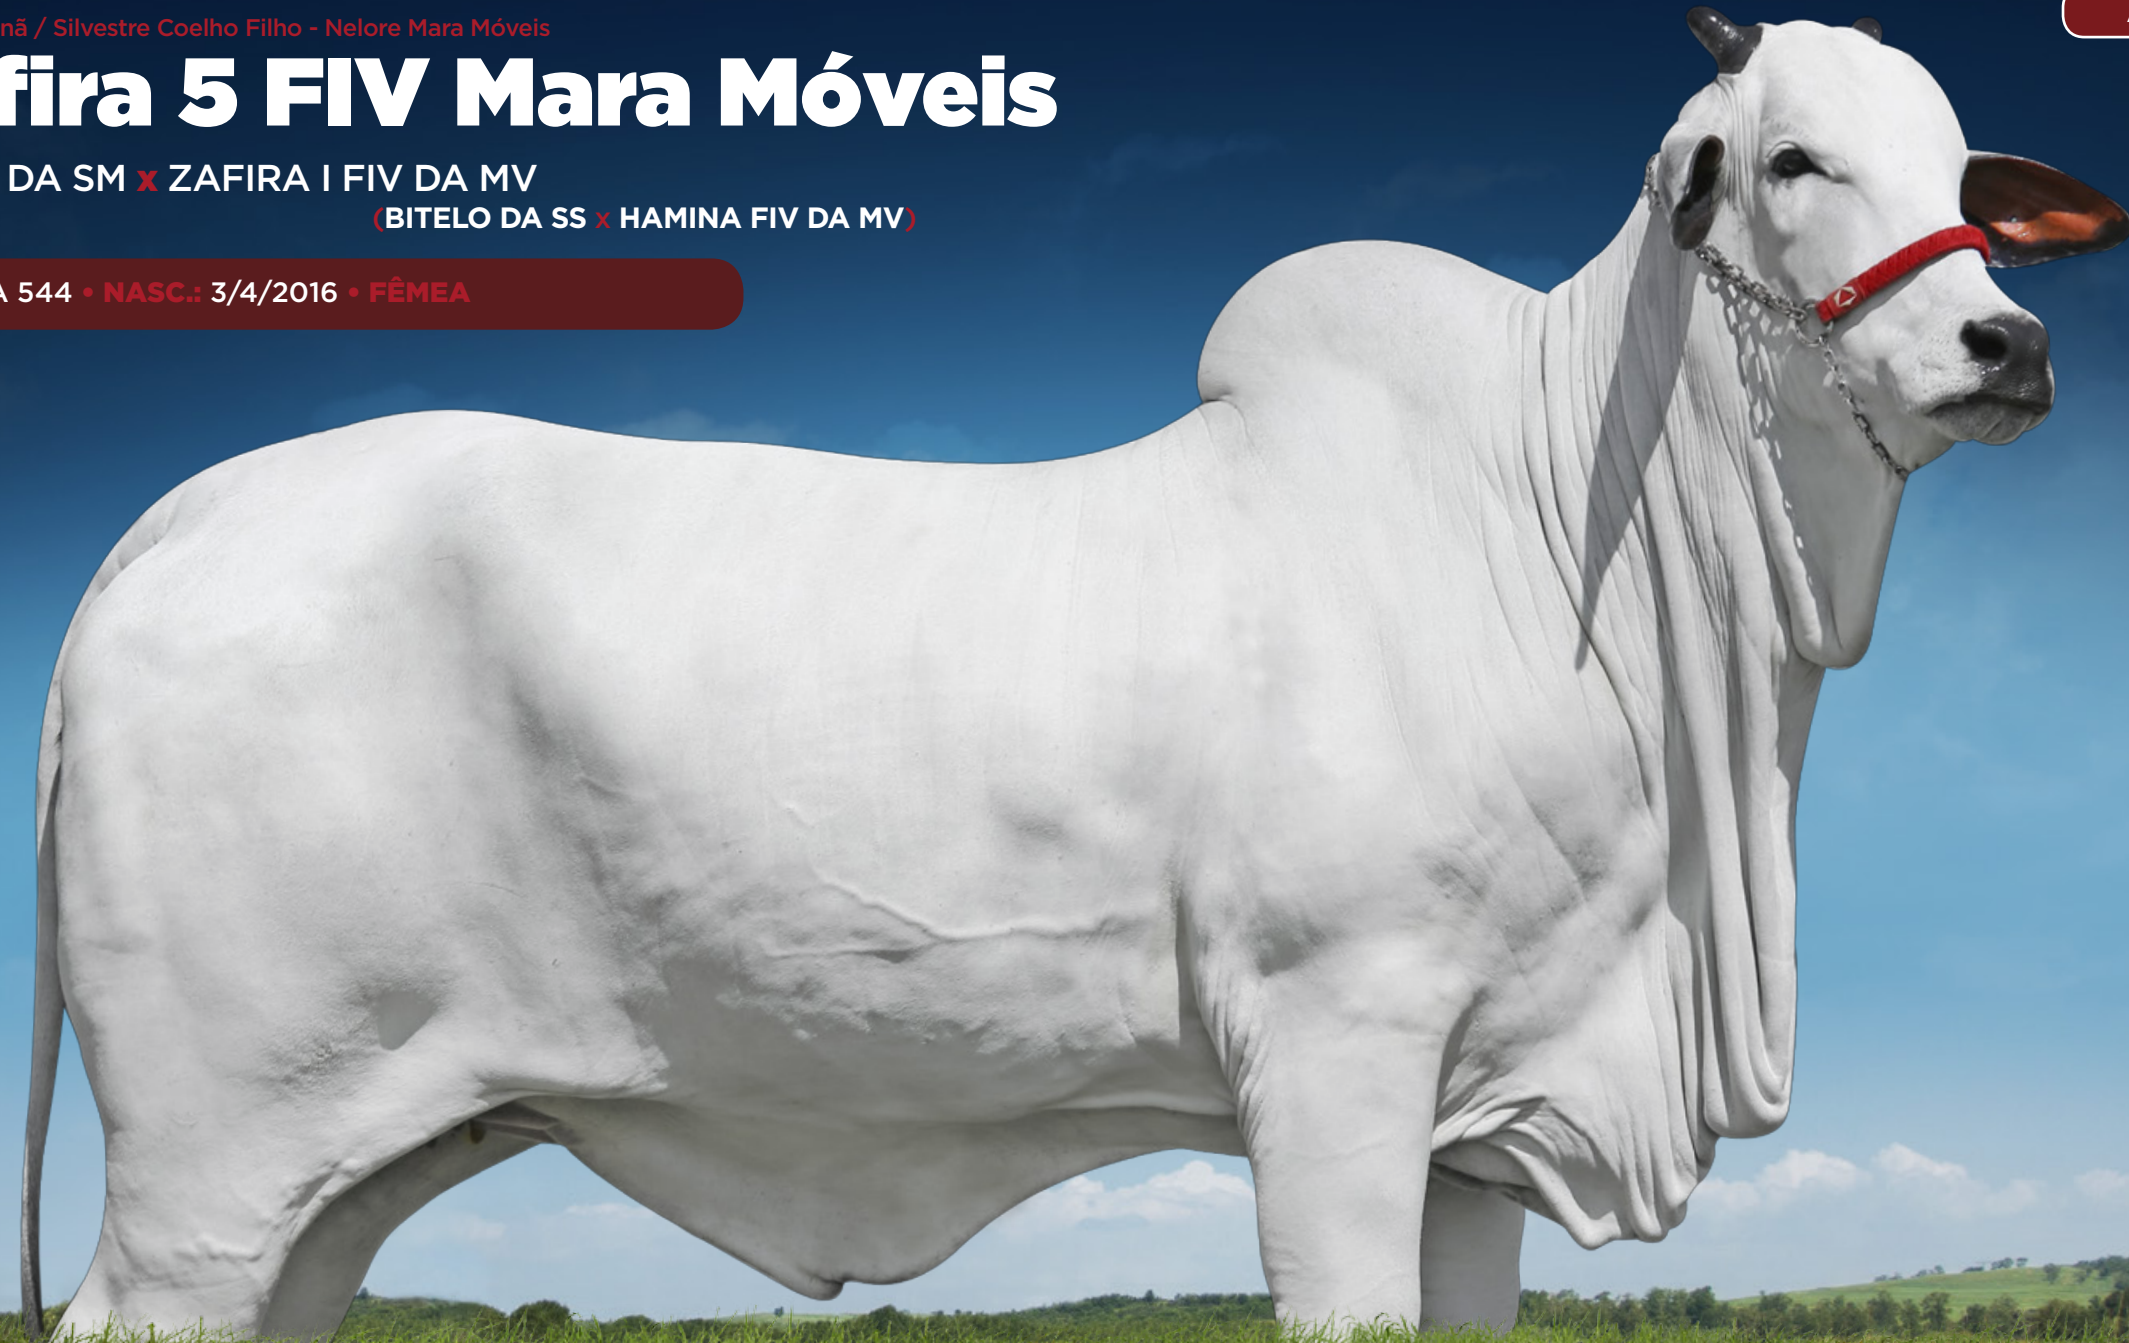

Zafira 5 FIV Mara Móveis

BASCO DA SM x ZAFIRA I FIV DA MV

(BITELO DA SS x HAMINA FIV DA MV)

RG: MARA 544 • NASC.: 3/4/2016 • FÊMEA

ANIMAL