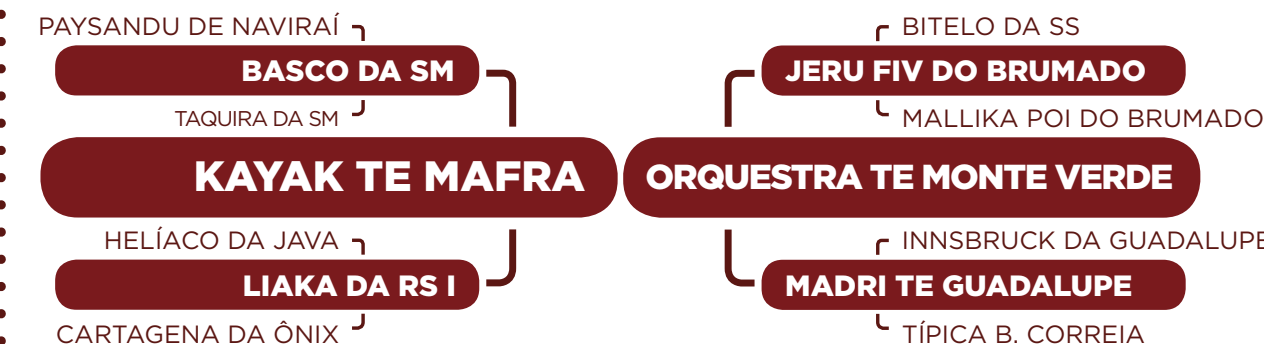

RG.: PAR 9291 • NASC.: 4/10/2017 • FÊMEA

INSEMINADA DO RAUSOR DO BOITEL.

HORLA FIV DO PARANÃ

RG.: PAR 9589 • NASC.: 8/12/2017 • FÊMEA

INSEMINADA DO RAUSOR DO BOITEL.

ORQUESTRA I FIV DO PARANÃ

RG.: PAR A 325 • NASC.: 24/4/2018 • FÊMEA