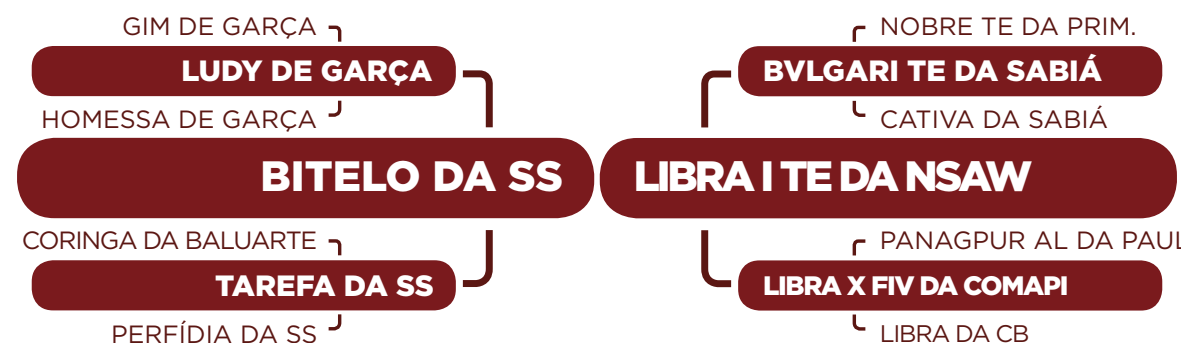

INTERVENTORA DO PARANÃ

RG.: PAR 9858 • NASC.: 22/1/2018 • FÊMEA

INSEMINADA DO RAUSOR DO BOITEL.

Nelore Paranã

HELA FIV DO PARANÃ

RG.: PAR 9237 • NASC.: 9/9/2017 • FÊMEA

INSEMINADA DO DONATO DE NAVIRAÍ.

HARMONIA I FIV DO PARANÃ