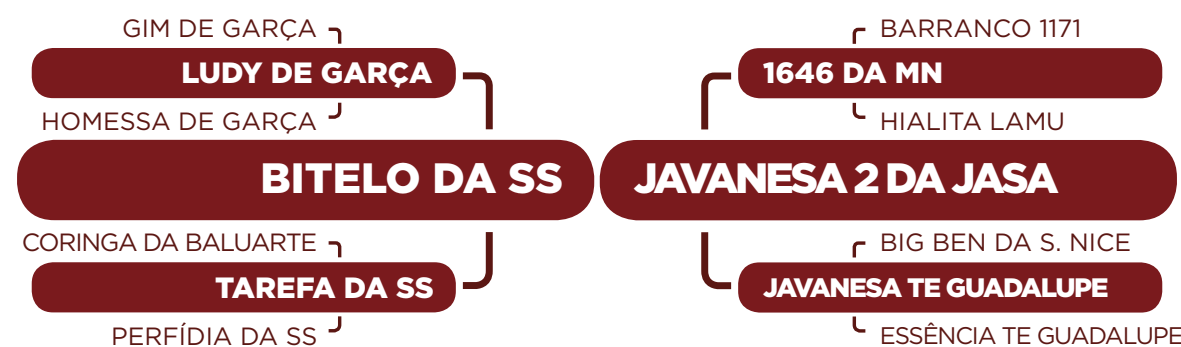

INSEMINADA DO JHVM 12659 FIV CAMPARINO.

Comprador: _____ Valor: _____

Nelore Paranã

HANA I FIV DO PARANÃ

RG.: PAR 9346 • NASC.: 1/11/2017 • FÊMEA

INSEMINADA DO RAUSOR DO BOITEL.

INAPTO FIV DO PARANÃ

RG.: PAR A 37 • NASC.: 15/2/2018 • FÊMEA