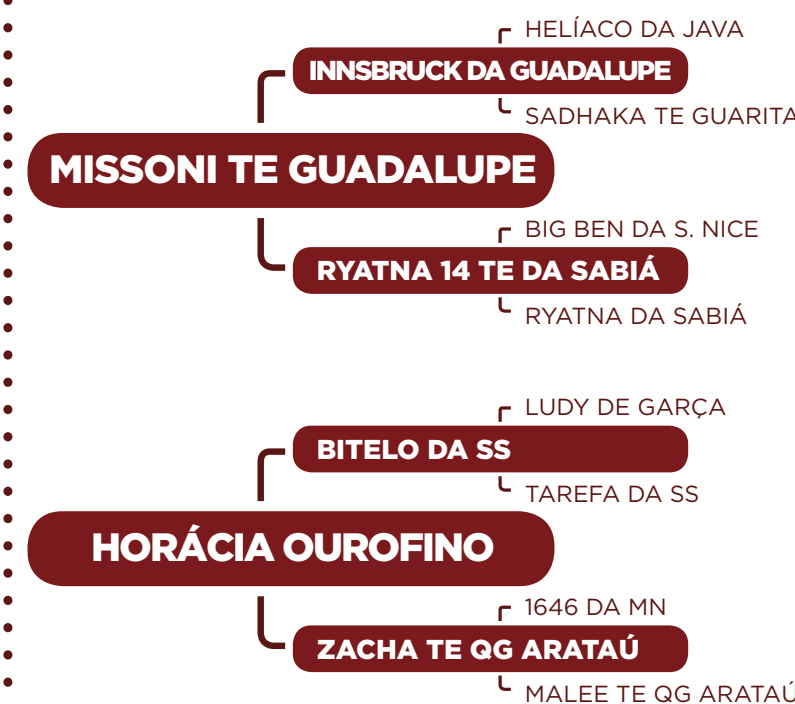

PAMPLONA OUROFINO

RG.: OURO 2056 • NASC.: 15/8/2014 • FÊMEA

PRENHE DO DONATO DE NAVIRAÍ. PREVISÃO DE PARTO: DE 18/05/2020 ATÉ 27/06/2020.

Comprador: _____ Valor: _____