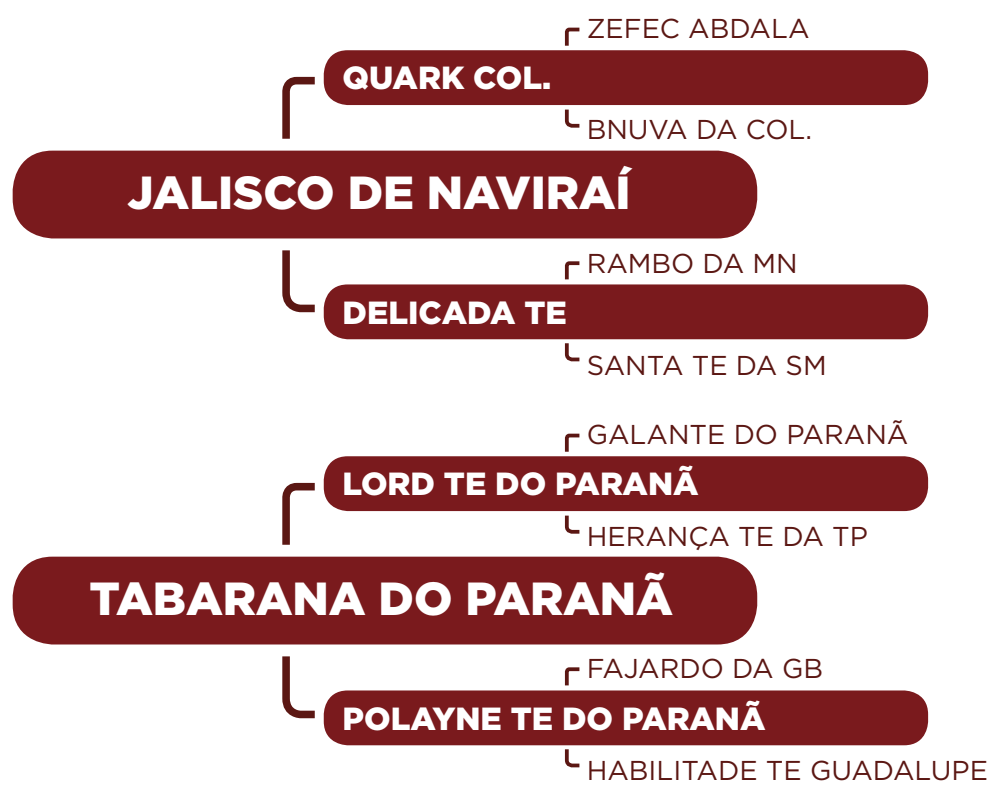

ARROMA DO PARANÃ

RG.: PAR 5588 • NASC.: 12/11/2012 • FÊMEA

PRENHE DO DONATO DE NAVIRAÍ. PREVISÃO DE PARTO: DE 18/05/2020 ATÉ 27/06/2020.

Comprador: _____ Valor: _____

DILMA DO PARANÃ

RG.: PAR 6727 • NASC.: 19/9/2015 • FÊMEA