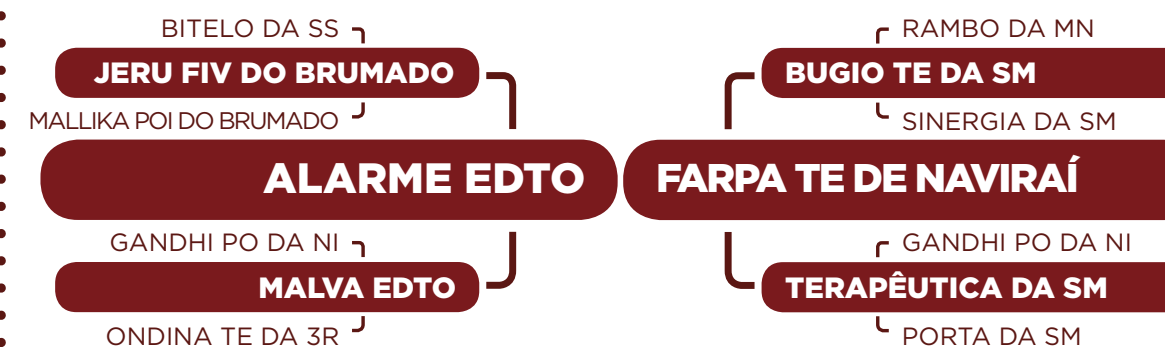

Nelore Paraná

HISTARIA III FIV DO PARANÃ

RG.: PAR 9321 • NASC.: 27/10/2017 • FÊMEA

INSEMINADA DO RAUSOR DO BOITEL.

HORATÓRIA FIV DO PARANÃ

RG.: PAR 9468 • NASC.: 27/11/2017 • FÊMEA

INSEMINADA DO NUMARU FIV MAT.