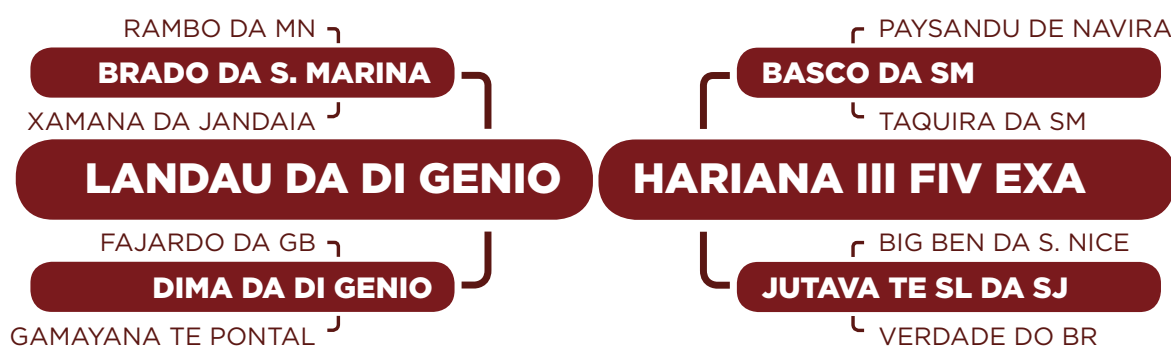

Comprador: _____ Valor: _____

Nelore Paraná

FAMÍLIA DO PARANÃ

RG.: PAR 8639 • NASC.: 22/1/2017 • FÊMEA

PRENHE DO DOLMAN IZ. PREVISÃO DE PARTO: DE 28/06/2020 ATÉ 07/08/2020.

INTEGRAL FIV DO PARANÃ

RG.: PAR 9825 • NASC.: 20/1/2018 • FÊMEA