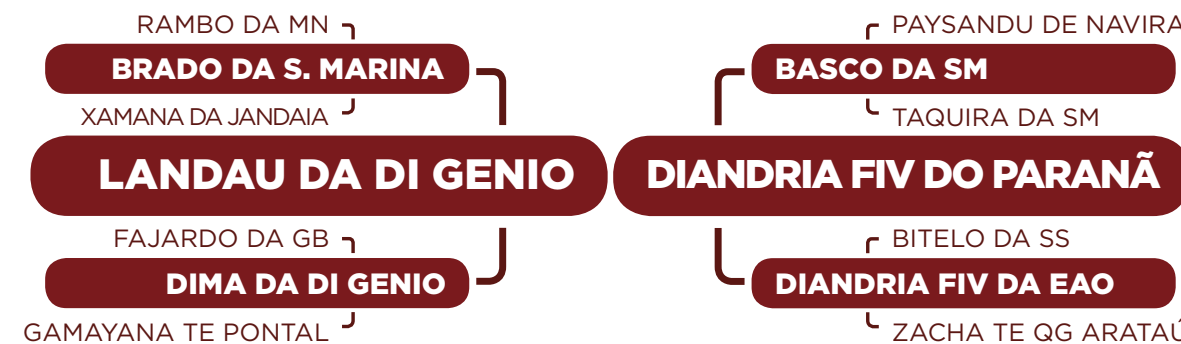

ÍNTEGRA FIV DO PARANÁ

RG.: PAR 9993 • NASC.: 9/2/2018 • FÊMEA

INSEMINADA DO RAUSOR DO BOITEL.