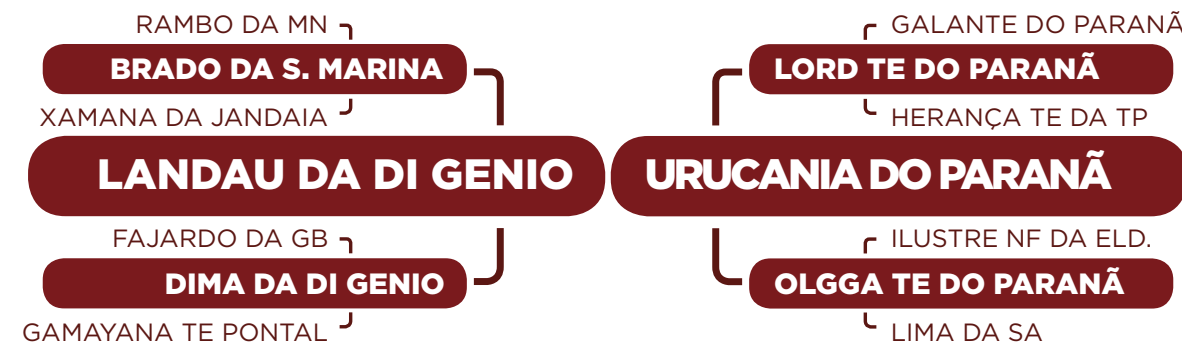

RG.: PAR A 64 • NASC.: 20/2/2018 • FÊMEA

INSEMINADA DO JHVM 12659 FIV CAMPARINO.

Nelore Paraná

HUMUARAMA DO PARANÁ

RG.: PAR 9649 • NASC.: 17/12/2017 • FÊMEA

INSEMINADA DO RAUSOR DO BOITEL.

LUX OBRA DE ARTE FIV DO PARANÁ